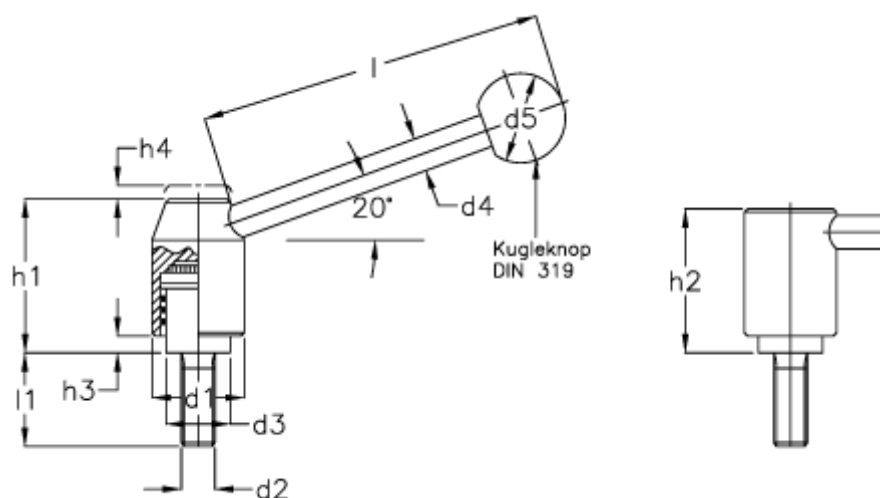

Varenummer: 20493754C  
 Beskrivelse: E+G indstilleligt håndtag  
 GN 212.3-40-M16-63-E

## Mål

d1 = 40	h3 = 6.0	l1 = -
d2 = M 16	h4 = 5.5	l1 = -
d2 = -	l1 = 80	
d3 = 28.0	l1 = 63	
d4 = 14	l1 = 50	
d5 = 35	l1 = 40	
h1 = 68.0	l1 = 32	
h2 = 64.0	l1 = -	